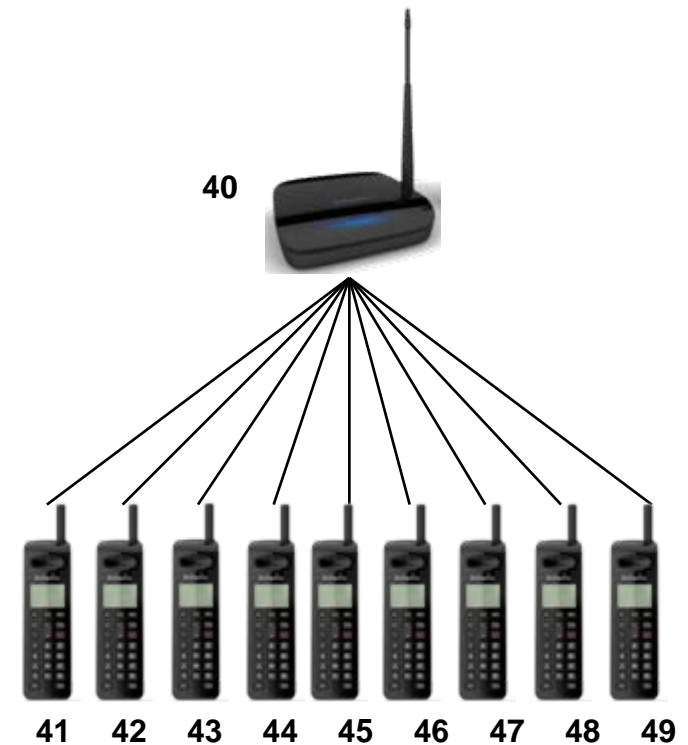

Italy

Spain

France

England

Netherlands

German

EnGenius® Configuración: flexible y modular

- Hasta 9 portátiles se pueden registrar en una base
- Cada portátil se puede registrar hasta en 4 bases diferentes

Expandible hasta 4 bases y 36 portátiles

.....

- Agenda 50 registros
- Manos libres total
- Intercomunicación
- Bloqueo de teclado
- Registros de llamada
- Transferencia de llamada
- Retención de llamada
- Mute
- R / Flash programable
- Hasta 9 portátiles
- Hasta 4 bases
- Total 4 bases/36 portátiles
- Ring / Vibrador
- Teclas Soft Menu
- Broadcast. Modo Walky
- User friendly MMI
- Control Potencia de transmisión
- Display LCD 4 líneas
- Modo de carga rápida
- Identificación de llamada
- Toma 2.5 jack p/audifono
- Gestión de llamadas entrantes
- Cualquier tecla descuelga