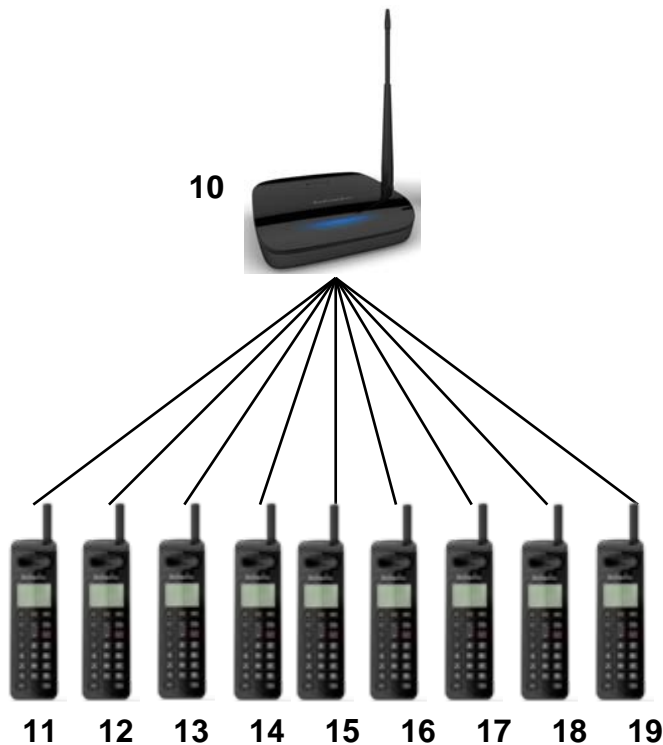

Italy

Spain

France

England

Netherlands

German

EnGenius® Configuración: flexible y modular

- Hasta 9 portátiles se pueden registrar en una base
- Cada portátil se puede registrar hasta en 4 bases diferentes

Expandible hasta 4 bases y 36 portátiles

.....

- Agenda 50 registros
- Manos libres total
- Intercomunicación
- Bloqueo de teclado
- Registros de llamada
- Transferencia de llamada
- Retención de llamada
- Mute
- R / Flash programable
- Hasta 9 portátiles
- Hasta 4 bases
- Total 4 bases/36 portátiles
- Ring / Vibrador
- Teclas Soft Menu
- Broadcast. Modo Walky
- User friendly MMI
- Control Potencia de transmisión
- Display LCD 4 líneas
- Modo de carga rápida
- Identificación de llamada
- Toma 2.5 jack p/audifono
- Gestión de llamadas entrantes
- Cualquier tecla descuelga